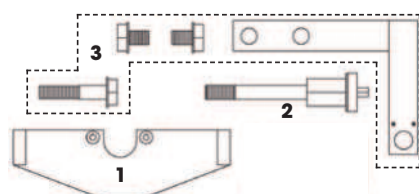

CONTENUTO

FG 192/MI6-1 Attrezzo di bloccaggio pignone albero a camme

FG 192/MI6-2 Staffa di supporto motore

FG 192/MI6-3 Attrezzo di montaggio tendicatena