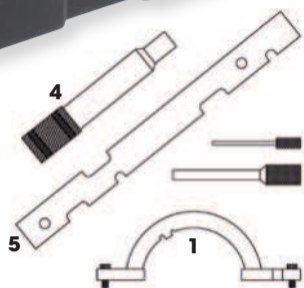

SET FASATURA MOTORI OPEL 1.0, 1.2, 1.4 A CATENA

MODELLI: Corsa; Combo; Agila; Astra; Meriva; Tigra
CILINDRATA: 1.0 12V; 1.0 16V; 1.2 16V; 1.4 16V
CODICE MOTORE: X10XE, Z10XE, Z10XEP, Z12XE, Z12XEP, Z14XEP, Z14XEL

~~115,00€~~ 69,00€

CONTENUTO
FG 192/OP5-1 Attrezzo di registrazione disco sensore di posizione albero a camme
FG 192/OP5-2 Perno di bloccaggio tendicatena 4mm
FG 192/OP5-3 Perno di bloccaggio tendicatena 2,5 mm
FG 192/OP5-4 Perno di bloccaggio albero motore
FG 192/OP5-5 Attrezzo di bloccaggio albero a camme