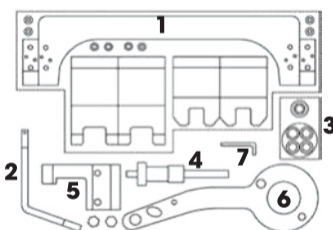

SET FASATURA MOTORI BMW-MINI B38/B48/B58 1.5, 2.0, 3.0 (CATENA DELLA DISTRIBUZIONE)

MODELLI:

BMW: 116i; 118i; 225xe; 218i; 220i; 225i; 120i;
125i; 320i; 330i; 420i; 430i; 530i; 520i; 730i; 740e
iPerformance; sDrive 20i; xDrive 25i; 214d; 216d;
sDrive 16d; 114d; xDrive 25d; 218d; 220d; sDrive
18d; xDrive 18d; xDrive 20d; 316d; 318d; 418d; 420d;
518d; 225d; **MINI:** Mini Hatch; One D; Convertible;
Cooper D; Cooper SD

CILINDRATA: 1.5, 2.0

CODICE MOTORE: B38 A15A; B38 B15A;
B38 K15A; B48 A20B; B48 B20A; B48 B20B;
B48 A20A; B38 A12A

~~850,00€~~ **499,00€**