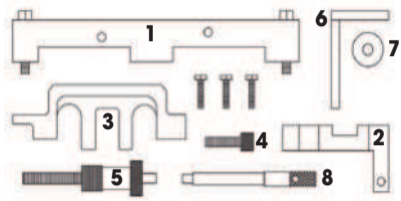

CONTENUTO

- FG 192/BW8-1 Attrezzo allineamento ingranaggio sensore
- FG 192/BW8-2 Attrezzo allineamento albero a camme aspirazione
- FG 192/BW8-3 Attrezzo allineamento albero a camme scarico
- FG 192/BW8-4 Vite fissaggio per blocco di fissaggio alberi a camme di scarico
- FG 192/MI10-4 Attrezzo pretensionamento catena distribuzione
- FG 192/BW8-6 Perno di fasatura volano 2
- FG 192/BW8-7 Perno di fasatura volano 1
- FG 192/BW8-8 Perno rotazione albero a camme aspirazione