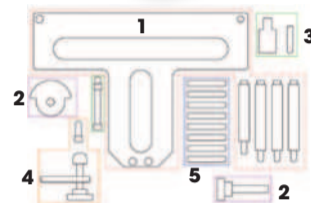

N42 B18A; N42 B20A  
 N46 B18; N46 B20; N46 B20B

~~510,00€~~ **299,00€**

**CONTENUTO**

- FG 192/BW18-1 Supporto per montaggio albero a camme
- FG 192/BW18-2 Attrezzo di fissaggio albero a camme aspirazione
- FG 192/BW18-3 Attrezzo estrazione/installazione molla di torsione
- FG 192/BW18-4 Attrezzo fissaggio albero a camme aspirazione
- FG 192/BW18-5 Set 8 morsetti bloccaggio bilancieri