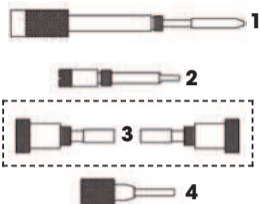

FASATURA MOTORE 2023

FG 192/FT5C

SET FASATURA MOTORI FIAT 2.3JTD

MODELLI: FIAT DUCATO, IVECO DAILY

CILINDRATA: 2.3D JTD, 2.3D-3.0D Multijet, 2.3D HPI; 3.0 HPI

CODICE MOTORE: F1AE0481C; F1AE0481A; F1AE0481B; F1AE0481H; F1AE0481F; F1AE0481G; F1AE0481R; F1AE0481FA; F1AE0481HA; F1AE0481UA; F1AE0481VA; F1AE0481D; F1AE0481N; F1AE0481E; F1CE3481N; F1CE3481M; F1CE0481D; F1CE3481E; F1CE3481A; F1CE3481B; F1CE3481H; F1CE3481F

~~130,00€~~ 79,00€

CONTENUTO

FG 192/FT5C-1 Perno di fasatura albero motore

FG 192/FT5C-2 Perno di fasatura albero motore

FG 192/FT5C-3 Perno di fasatura albero a camme

FG 192/FT17-12 Perno di allineamento del pignone albero a camme

FG 192/FT6B

SET FASATURA MOTORI FIAT 1.6 - 1.9 JTD 16V

MODELLI:

ALFA: 147, 156, 159, GT.

FIAT: Bravo, Cromia

CILINDRATA: 1.9 JTD 16V, 1.9 JTD 16V

CODICE MOTORE: 192A5.000; 937A5.000; 192B1.000; 939A2.000

~~158,00€~~ 95,00€

FG 192/JTD

ATTREZZO PER IL TENSIONAMENTO CINGHIA DI DISTRIBUZIONE MOTORI JTD MULTIJET

ALFA ROMEO: 145, 146, 147, 156, 159, 166, Brera, Giulietta, GT, Mito, Spider Fiat: 500L, 500X, Brava, Bravo, Cromia, Doblò, Ducato, Freemont, Grande Punto, Idea, Marea, Multipla, Punto, Stilo LANCIA: Delta, Kappa, Lybra, Musa, Thesis Saab: 9-3, 9-5 SUZUKI: SX4

CILINDRATA: 1.6 JTD, 1.9 JTD/JTDM; 2.0 JTD; 2.4 JTD; 1.6 D; 2.0 D; 1.9 D; 1.9 CDTi; 2.0 CDTi; 1.9 Td/TtDi; 2.0 Td; 2.2 TtDi; 1.9 DDiS

~~86,00€~~ 51,90€

FG 192/FT6C

SET FASATURA MOTORI FIAT TWINAIR

MODELLI: 500/500C (07-); Panda (2012)

CILINDRATA: 900 Twinair Turbo

CODICE MOTORE: 312A2.000

~~125,00€~~ 75,00€

FG 192/FT10

SET FASATURA MOTORI MULTIAIR

MODELLI:

Punto EVO, Punto EVO Abarth, Bravo, 500 Alfa MITO, Giulietta

CILINDRATA: 1.4 Multiair 16V

CODICE MOTORE: 940A2.000, 955A6.000, 955A2.000, 955A7.000, 955A8.000, 198A7.000

~~145,00€~~ 86,90€