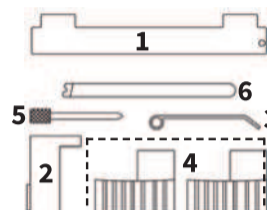

CONTENUTO

- FG 192/FT7-1 Attrezzo di fasatura alberi a camme
- FG 192/FT7-2 Attrezzo bloccaggio volano
- FG 192/FT7-3 Perno di bloccaggio della puleggia del tendicinghia
- FG 192/FT7-4 Attrezzo bloccaggio pignoni alberi a camme (2 pz)
- FG 192/FT7-5 Attrezzo di bloccaggio tendicinghia organi ausiliari
- FG 192/FT7-6 Attrezzo di bloccaggio del volano