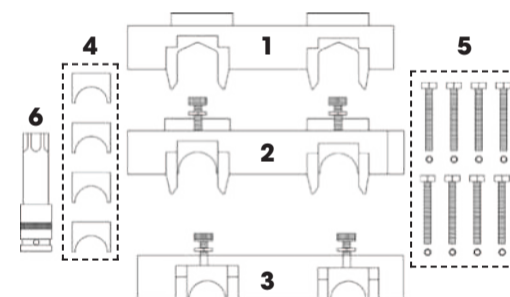

CODICE
FG 192/MB24-1 Gruppo bloccaggio albero a camme (estremità catena) (dal 2009 al 2014)
FG 192/MB24-2 Gruppo bloccaggio albero a camme (estremità catena) (dal 2014 -)
FG 192/MB24-3 Gruppo bloccaggio albero a camme (estremità scatola del cambio)
FG 192/MB24-4 Blocchi per albero a camme di diametro ridotto
FG 192/MB24-5 Viti per gruppo di bloccaggio albero a camme
FG 192/MB24-6 Chiave a bussola di sicurezza

FG 192/MB5

SET FASATURA MOTORI MERCEDES-BENZ 1.8

MODELLI:
Classe-C; Classe C Coupe; Classe CLC; CLK; Classe E; SLK; Sprinter

CILINDRATA: 1.8 Benzina
CODICE MOTORE: 271.820; 271.860; 271.861; 271.921; 271.940; 271.941; 271.942; 271.944; 271.946; 271.948; 271.950; 271.951; 271.952; 271.954; 271.955; 271.956; 271.957; 271.958

~~360,00€~~ **219,00€**