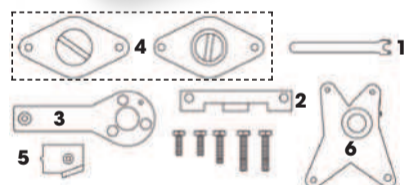

~~320,00€~~ **179,00€**
**CONTENUTO**

- FG 192/FT12-1 Attrezzo di tensionamento
- FG 192/FT12-2 Attrezzo di bloccaggio albero a camme
- FG 192/FT12-3 Attrezzo fasatura albero motore
- FG 192/FT12-4 Attrezzo allineamento albero a camme
- FG 192/FT12-5 Attrezzo bloccaggio pignone albero a camme
- FG 192/FT12-6 Dima posizionamento testa cilindri