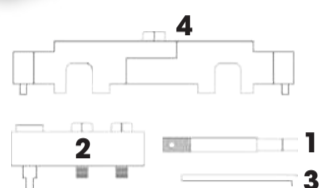

FG 192/OP4B

SET FASATURA MOTORI OPEL 1.6 CDTI E 1.6 SIDI TURBO (DAL 2013 IN POI)

MODELLI:
Astra-J, Astra-K, Insignia; GTC, Meriva-B, Mokka, Zafira-C Tourer, Cascada
CILINDRATA: 1,6 CDTI; 1.6CDTI ecoFLEX; 1.6SIDI Turbo; 1.6SIDI Turbo ecoFLEX
CODICE MOTORE:
LVL/B16DTH; LVL/B16DTJ; LVL/B16DTN; LVM/B16DTL; LVM/B16DTC; LWQ/B16DTC; LWQ/B16DTE; LVK/ B16DTR; LWV/B16DTU; LWC/A16SHT; LWC/B16SHL; LWC/B16SHT; LVP/A16XHT

~~355,00€~~ **209,00€**

CONTENUTO
FG 192/OP4B-1 Attrezzo di allineamento albero a camme
FG 192/OP4B-2 Attrezzo di allineamento albero motore
FG 192/OP4B-3 Perno di bloccaggio tendicatena
FG 192/OP4B-4 Attrezzo bloccaggio/allineamento alberi a camme