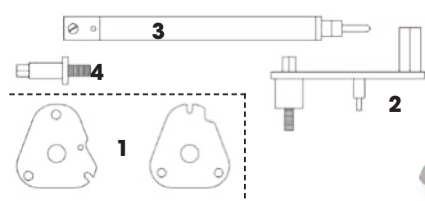

FASATURA MOTORE 2023

CONTENUTO
FG 192/AF4-1 Attrezzo tensionamento cinghia distribuzione
FG 192/AF4-2 Attrezzo di tensionamento cinghia del contralbero
FG 192/AF4-3 Attrezzi di bloccaggio albero a camme motori 1.4
FG 192/AF4-4 Attrezzi di bloccaggio albero a camme motori 1.8, 2.0

FG 192/AF4

**SET FASATURA MOTORI
ALFA ROMEO
1.4, 1.6, 1.8 2.0 BENZINA**

MODELLI:
145, 146, 155, 156, 166, 147, GTV, Spider
CILINDRATA: 1.4, 1.6, 1.8, 2.0 benzina
CODICE MOTORE: 162.01/323.01; 322.01;
335.03; 676.01; 41.03

~~170,00€~~ **99,00€**

FG 192/FT1

**ATTREZZO BLOCCAGGIO VOLANO
MOTORI FIAT**

MODELLI:
FIAT: Punto/Punto Classic;
Grande Punto; Punto Evo;
Palio Weekend; Stilo; Croma; Idea;
Multipla; Strada Pick-Up;
Marea; Marea Weekend; Sedici; Doblo'; Doblo' Cargo;
Linea; Bravo
LANCIA: Lybra; Musa; Delta
ALFA: 145; 146; 147; 156; 159

CILINDRATA: 1.8 benzina, 1.6 Multijet, 1.9 JTD - 1.9
Multijet, 2.0, 2.4

~~36,00€~~ **21,90€**

FG 192/AF4B

**SET FASATURA MOTORI
ALFA ROMEO 1.75 TBI**

MODELLI:
159; BRERA; GIULIETTA;
SPIDER. LANCIA: DELTA

CILINDRATA: 1,75 TBI; 1,75 DI Turbo
CODICE MOTORE:
939B1.000

~~260,00€~~ **149,00€**

FG 192/AF5

**SET FASATURA MOTORI
ALFA ROMEO 2.2 DIESEL**

MODELLI:
ALFA ROMEO: STELVIO; GIULIA
CILINDRATA: 2.2 DIESEL
CODICE MOTORE:
55284529

~~110,00€~~ **66,90€**

FG 192/AF2

**SET FASATURA MOTORI
ALFA ROMEO 1.6 ECO
105 HP**

MODELLI: 147
CILINDRATA: 1,6 Eco 105 Hp
CODICE MOTORE: 372.03

~~60,00€~~ **36,00€**

FG 192/AF4C

**SET FASATURA MOTORI
ALFA ROMEO 2.0 JTS 165 HP**

MODELLI: GT, 156

CILINDRATA: 2.0 JTS
CODICE MOTORE: 932A2.000

~~95,00€~~ **56,90€**

FG 192/FT4

**ATTREZZO BLOCCAGGIO PIGNONE POMPA
DELL'ACQUA MOTORI FIAT CROMA, OPEL**