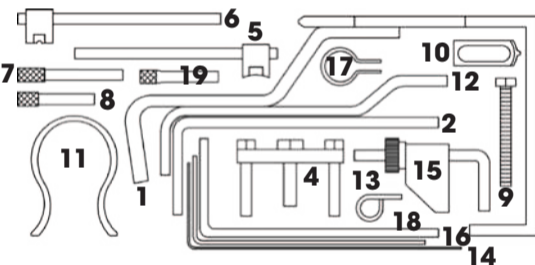

~~270,00€~~ 159,00€

- FG 192/PS15-1 Perno di fasatura volano
- FG 192/PS15-2 Perno bloccaggio volano
- FG 192/PS13-11 Perno di fasatura del volano - 8 mm
- FG 192/PS15-4 Estrattore della puleggia albero motore
- FG 192/PS15-5 Attrezzo di tensionamento
- FG 192/PS15-6 Attrezzo di tensionamento
- FG 192/PS15-7 Perno di fasatura 8mm
- FG 192/PS15-8 Perno di fasatura 6mm
- FG 192/PS15-9 Bullone M8x80mm
- FG 192/PS15-10 Attrezzo di bloccaggio del volano
- FG 192/PS15-11 Fermaglio cinghia di distribuzione
- FG 192/PS15-12 Perno di fasatura del volano
- FG 192/PS15-13 Attrezzo di centraggio del pignone albero motore
- FG 192/PS15-14 Perno di bloccaggio tendicinghia
- FG 192/PS15-15 Morsetto cinghia di distribuzione
- FG 192/PS15-16 Attrezzo bloccaggio puleggia tendicinghia organi ausiliari
- FG 192/PS15-17 Attrezzo di centraggio del pignone albero motore
- FG 192/PS15-18 Perno di fasatura volano
- FG 192/PS15-19 Perno bloccaggio albero a camme