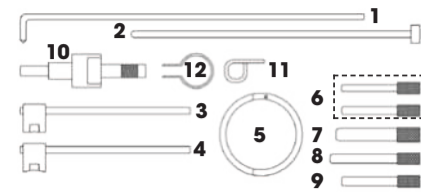

- FG 192/PS13-1 Perno di tensionamento
- FG 192/PS13-2 Attrezzo di bloccaggio della puleggia del tendicinghia
- FG 192/PS15-6 Attrezzo di tensionamento
- FG 192/PS15-5 Attrezzo di tensionamento
- FG 192/PS13-5 Attrezzo di registrazione della puleggia del tendicinghia
- FG 192/PS13-6 Perna di fasatura
- FG 192/FO24-22 Perno di fasatura
- FG 192/PS15-7 Perno di fasatura
- FG 192/FO24-23 Perno di tensionamento
- FG 192/PS13-10 Attrezzo di bloccaggio della puleggia del tendicinghia
- FG 192/PS13-11 Attrezzo di tensionamento
- FG 192/PS13-12 Attrezzo di tensionamento