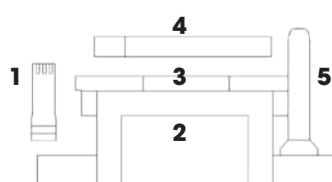

~~175,00€~~ **105,00€**

**CONTENUTO**  
FG 192/MB5-1 Chiave a bussola  
FG 192/MB5-2 Attrezzo bloccaggio catena della distribuzione sul pignone dell'albero a camme  
FG 192/MB5-3 Attrezzo bloccaggio albero a camme  
FG 192/MB5-4 Attrezzo di tensionamento albero a camme  
FG 192/MB5-5 Punzone per tendicatena