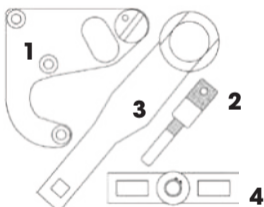

~~245,00€~~ **149,00€**

**CONTENUTO**

- FG 192/RE4-1 Attrezzo supporto/allineamento albero a camme
- FG 192/RE4-2 Perno di fasatura albero motore
- FG 192/RE6-5 Attrezzo bloccaggio puleggia albero motore
- FG 192/RE6-6 Attrezzo allineamento ingranaggi a 2pezzi albero a camme aspirazione