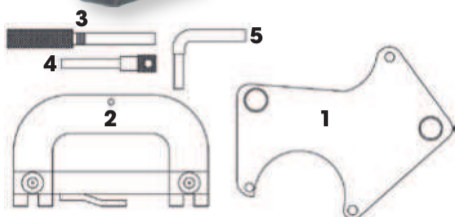

CONTENUTO

- FG 192/RE3-1 Attrezzo di bloccaggio dei pignoni alberi a camme
- FG 192/RE5-2 Barra di bloccaggio albero a camme
- FG 192/RE3-3 Perno di fasatura albero motore (1.4/1.6)
- FG 192/RE3-2 Perno di fasatura albero a camme (1.8/2.0)
- FG 192/RE5-5 Perno di fasatura albero motore (1.8/2.0)