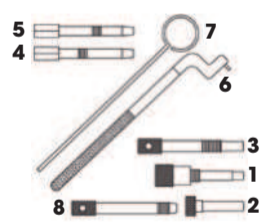

CONTENUTO

FG 192/CH8-1 Perno bloccaggio albero a camme aspirazione

FG 192/CH8-2 Perno bloccaggio albero a camme di scarico

FG 192/CH8-3 Perno bloccaggio volano

(Voyager/Grand Voyager 2.5/2.8 and LVD Maxus)

FG 192/CH8-4 Perno bloccaggio volano (Jeep Cherokee 2.8)

FG 192/CH8-5 Perno bloccaggio volano (Jeep Cherokee 2.5)

FG 192/VW1-D Attrezzo per la puleggia del tendicinghia

FG 192/CH8-7 Perno bloccaggio albero equilibratore

FG 192/CH8-8 Perno bloccaggio volano (albero equilibratore)