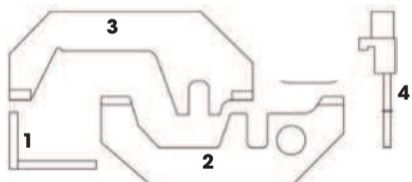

CONTENUTO

- FG 192/BW8-6 Attrezzo allineamento puleggia albero motore
- FG 192/BW7-2 Attrezzo allineamento albero a camme aspirazione
- FG 192/BW7-3 Attrezzo allineamento albero a camme scarico
- FG 192/BW7-4 Attrezzo di bloccaggio albero a camme