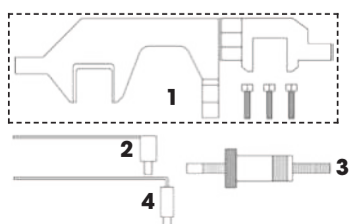

CONTENUTO

- FG 192/BW8B-1 Attrezzo allineamento alberi a camme + 3 viti
- FG 192/BW8B-2 Perno fasatura albero motore (cambio manuale)
- FG 192/MI10-4 Attrezzo pretensionamento catena distribuzione
- FG 192/MI10-3 Perno fasatura albero motore