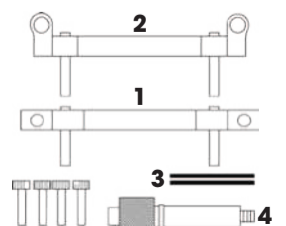

~~285,00€~~ **169,00€**

**CONTENUTO**  
 FG 192/JE9-1 Attrezzo di allineamento alberi a camme (DX)  
 FG 192/JE9-2 Attrezzo di allineamento alberi a camme (SX)  
 FG 192/JE9-3 Coppia di perni bloccaggio tendicinghia  
 FG 192/JE9-4 Perno di fasatura albero motore