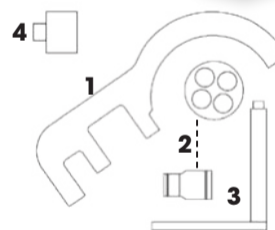

FASATURA MOTORE 2023

**165
KIT**

**UNA DISPONIBILITÀ DI OLTRE
165 DIVERSI KIT FASATURA**
per rispondere ad esigenze
professionali specifiche.

**+15
NUOVI
KIT**

DEDICATI AI NUOVI MOTORI:

**FIAT 1.0 BENZINA; EB2 DEL GRUPPO PSA; FORD BENZINA; BMW.
VASTA GAMMA DEDICATA AI MOTORI BENZINA PORSCHE E VOLKSWAGEN.
ATTREZZI PER RUOTA FONICA PER MOTORI LAND ROVER/JAGUAR;**

ITALIAE IVA ESCLUSA

VALIDITA' 01-02-2023/14-01-2024

FG 192/BW1

~~42,00€~~

24,90€

**ESTRATTORE PULEGGIA
POMPA INIEZIONE BMW**

CODICE MOTORE:
M41, M51

FG 192/BW2

~~55,00€~~

32,90€

**ESTRATTORE PULEGGIA
POMPA INIEZIONE BMW**

CODICE MOTORE:
M47, M47TU, M57, M57TU

FG 192/BW3

~~54,00€~~

32,90€

**UTENSILE PER BLOCCAGGIO
ALBERO MOTORE BMW N47, N47S, N57**

MODELLI:
118D(E81/E87);120D(E81/E82/E87);123D(E81/E82/E87);
318D(E90/E91); 320D(E90/E91/E92); 520D(E60/E); X3 2.0D(E83)

CILINDRATA: 1.6D, 2.0D, 3.0D
CODICE MOTORE: N47, N47S, N57

FG 192/BW4E

**ATTREZZO DI BLOCCAGGIO DELL'ALBERO MOTORE
MOTORI BMW/MINI N47/N47T/N47S (DAL 5/2013 IN POI)**

MODELLI:
BMW: 123d; 116d; 316d; 118d; 120d; 220d; 118d xDrive;
120d xDrive; 218d; 316d; 318d; 420d; 520d; sDrive16d; sDrive18d
MINI: Clubvan; Countryman; Mini; Paceman; Roadster; Clubman; Coupe;
CILINDRATA: 1.6 Diesel; 2.0 Diesel

CODICE MOTORE:
1.6 Diesel: N47 C16U1, N47 C16K1, N47 C16A/U1, N47 D16C, N47 D16 2.0
Diesel: N47 C20K1, N47 C20U1, N47 C20A/K1, N47S D20B/D/T0, N47 D20C/K1,
N47 D20C, N47 D20C/U1, N47 D20C/O1, N47 D20D, N47 D20D/T1, N47T D2001,
N47 D20C/O, N47 D20A, N47 D20C/O1, N47 D20U0

~~96,00€~~

57,90€

FG 192/BW4

**SET FASATURA MOTORI BMW 2.0
N47, N47S, N57 A CATENA**

MODELLI:
118D(E81/E87);120D(E81/E82/E87);
123D(E81/E82/E87); 318D(E90/E91);
320D(E90/E91/E92); 520D(E60/E);
X3 2.0D(E83)

CILINDRATA: 1.6D, 2.0D, 3.0D
CODICE MOTORE: N47, N47S, N57

~~180,00€~~

109,00€