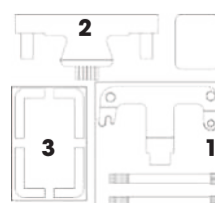

CONTENUTO
FG 192/MB6-1 Attrezzo di bloccaggio volano/piastra di comando con bulloni M 6x90 mm
FG 192/MB6-2 Attrezzo di bloccaggio volano/piastra di comando
FG 192/MB6-3 Perni di bloccaggio albero a camme (2 pezzi)