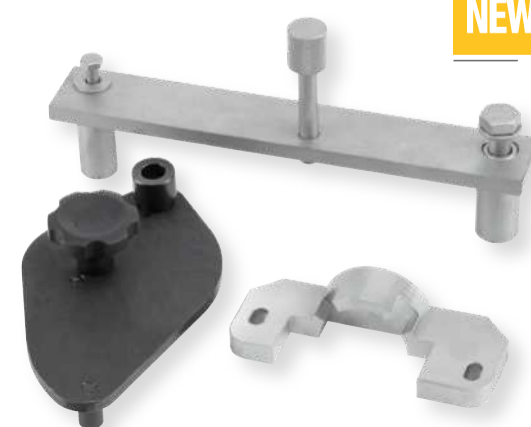

SET FASATURA MOTORI 1.0 BENZINA FIAT

MODELLI:

FIAT: 500, 500C, PANDA

CILINDRATA: 1.0 BENZINA

CODICE MOTORE: 46341162

~~430,00€~~ **259,00€**