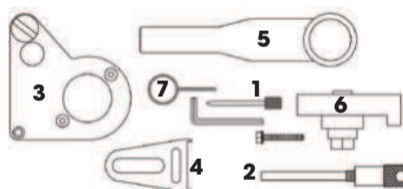

~~240,00€~~ **139,00€**

**CONTENUTO**

- FG 192/FT6B-4 Perno di bloccaggio tensionatore cinghia ausiliaria
- FG 192/RE6-2 Perno di bloccaggio albero motore
- FG 192/RE6-3 Attrezzo bloccaggio/allineamento albero a camme
- FG 192/RE6-4 Attrezzo di bloccaggio volano
- FG 192/RE6-5 Utensile di tenuta puleggia albero motore
- FG 192/RE6-6 Utensile allineamento ingranaggio albero a camme aspirazione
- FG 192/RE6-7 Utensile di tenuta pulegge albero motore (2,90mm)