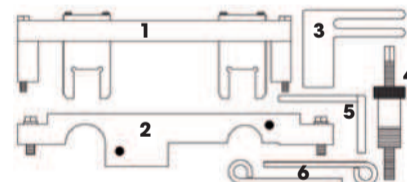

~~580,00€~~ **349,00€**

**CONTENUTO**

- FG 192/BW9-1 Attrezzo di allineamento albero a camme 1,2,3
- FG 192/BW9-2 Attrezzo registrazione disco sensore di posizione albero a camme 1 & 2
- FG 192/BW9-3 Attrezzo di allineamento albero equilibratore
- FG 192/MI10-4 Attrezzo pretensionamento catena della distribuzione
- FG 192/BW8-6 Perno di fasatura volano
- FG 192/BW5-3 Perno di bloccaggio tendicatena