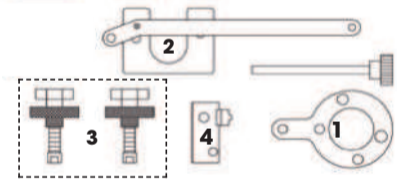

CONTENUTO

- FG 192/FT6-1 Attrezzo bloccaggio albero motore
- FG 192/FT6-2 Attrezzo tendicatena
- FG 192/FT6-3 Attrezzo bloccaggio albero a camme (2 pz)
- FG 192/FT6-4 Attrezzo bloccaggio volano
- FG 192/FT6-5 Perno 8 mm