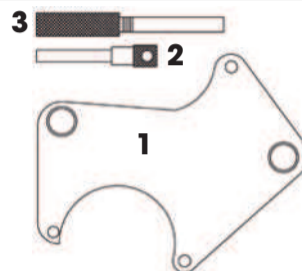

~~115,00€~~ **65,00€**

**CONTENUTO**

- FG 192/RE3-1 Attrezzo di bloccaggio dei pignoni alberi a camme
- FG 192/RE5-2 Barra di bloccaggio albero a camme
- FG 192/RE3-3 Perno di fasatura albero motore (1.4/1.6)
- FG 192/RE3-2 Perno di fasatura albero a camme (1.8/2.0)
- FG 192/RE5-5 Perno di fasatura albero motore (1.8/2.0)