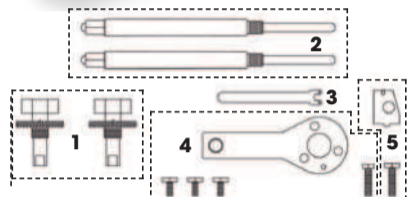

**LANCIA:** YPSILON, MUSA

**CILINDRATA:**

1.2 16V, 1.4 16V

**CODICE MOTORE:** 176B9.000; 182B2.000; 188A5.000; 843A1.000

~~252,00€~~ **149,00€**
**CONTENUTO**

- FG 192/FT5B-1 Attrezzi di bloccaggio albero a camme (2pz)
- FG 192/FT5B-2 Attrezzi di posizionamento pistone (2pz)
- FG 192/FT12-1 Attrezzo del tendicinghia
- FG 192/FT12-3 Attrezzo di bloccaggio albero motore
- FG 192/FT5B-5 Attrezzo di bloccaggio del pignone albero a camme