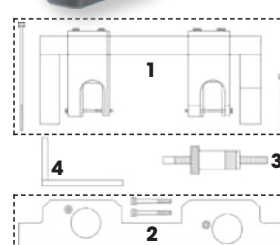

CONTENUTO

- FG 192/BW8C-1 Attrezzo allineamento alberi a camme
- FG 192/BW8C-2 Attrezzo allineamento ingranaggi sensore
- FG 192/MI10-4 Attrezzo pretensionamento catena distribuzione
- FG 192/BW8C-4 Perno fasatura volano / piastra di comando